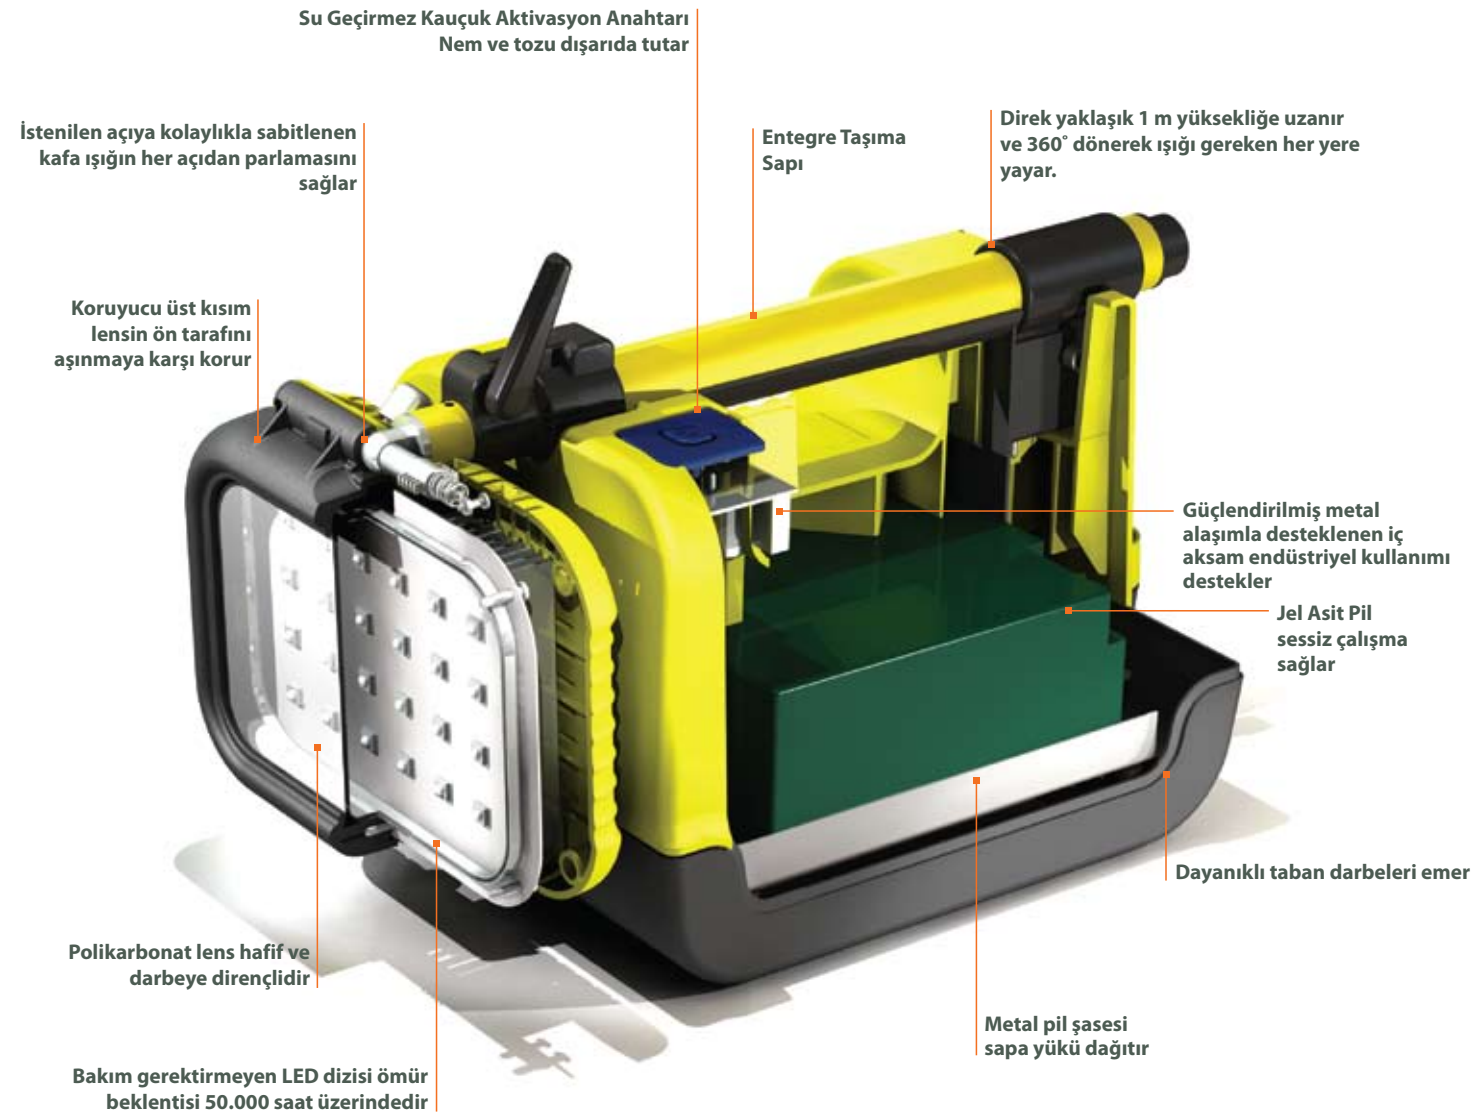

MİKROSKOP ALTINDA