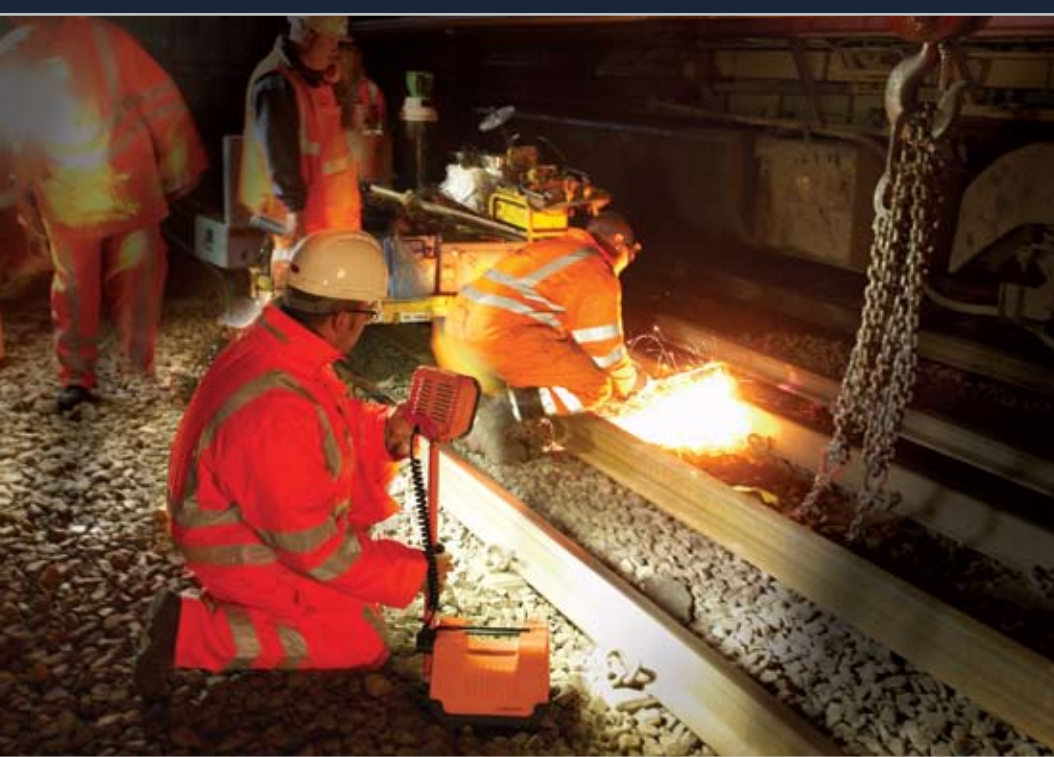

9435

9435 ATEX Onaylı Kat. 3 (Zon 2) sayesinde patlama riskine sahip her türlü alanda kullanılabilir. 18 adet yüksek performanslı LED'e ve büyük bir alanı etkin olarak aydınlatacak şekilde 90 derecelik bir ışın dağılımına sahiptir. Ayrıca yüksek ayarda 5 saat boyunca 1.500 lümen ve düşük ayarda 10 saat boyunca 750 lümen parlaklık veren iki parlaklık ayarı sunar.

9435